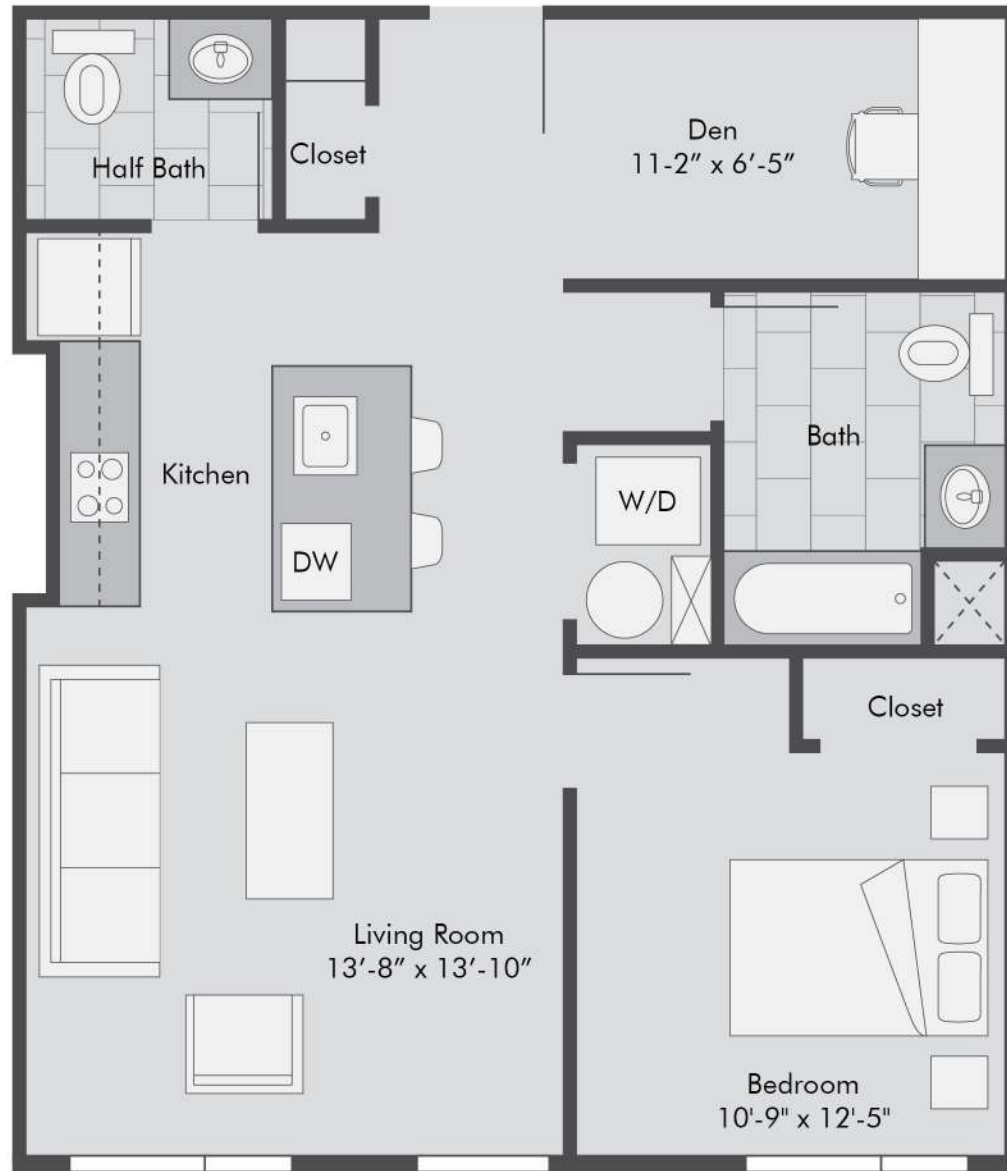

A.1

1 BEDROOM + DEN
1.5 BATH
767 SQ FT

202 204 206
209 220 222
302 304 306
309 325 327
402 404 406
409 425 427
502 504 506
522 524

LIVE803SOUTH.COM
201.548.9393

DANOLY MATHELIER
JASON TONGE
welcome@live803south.com